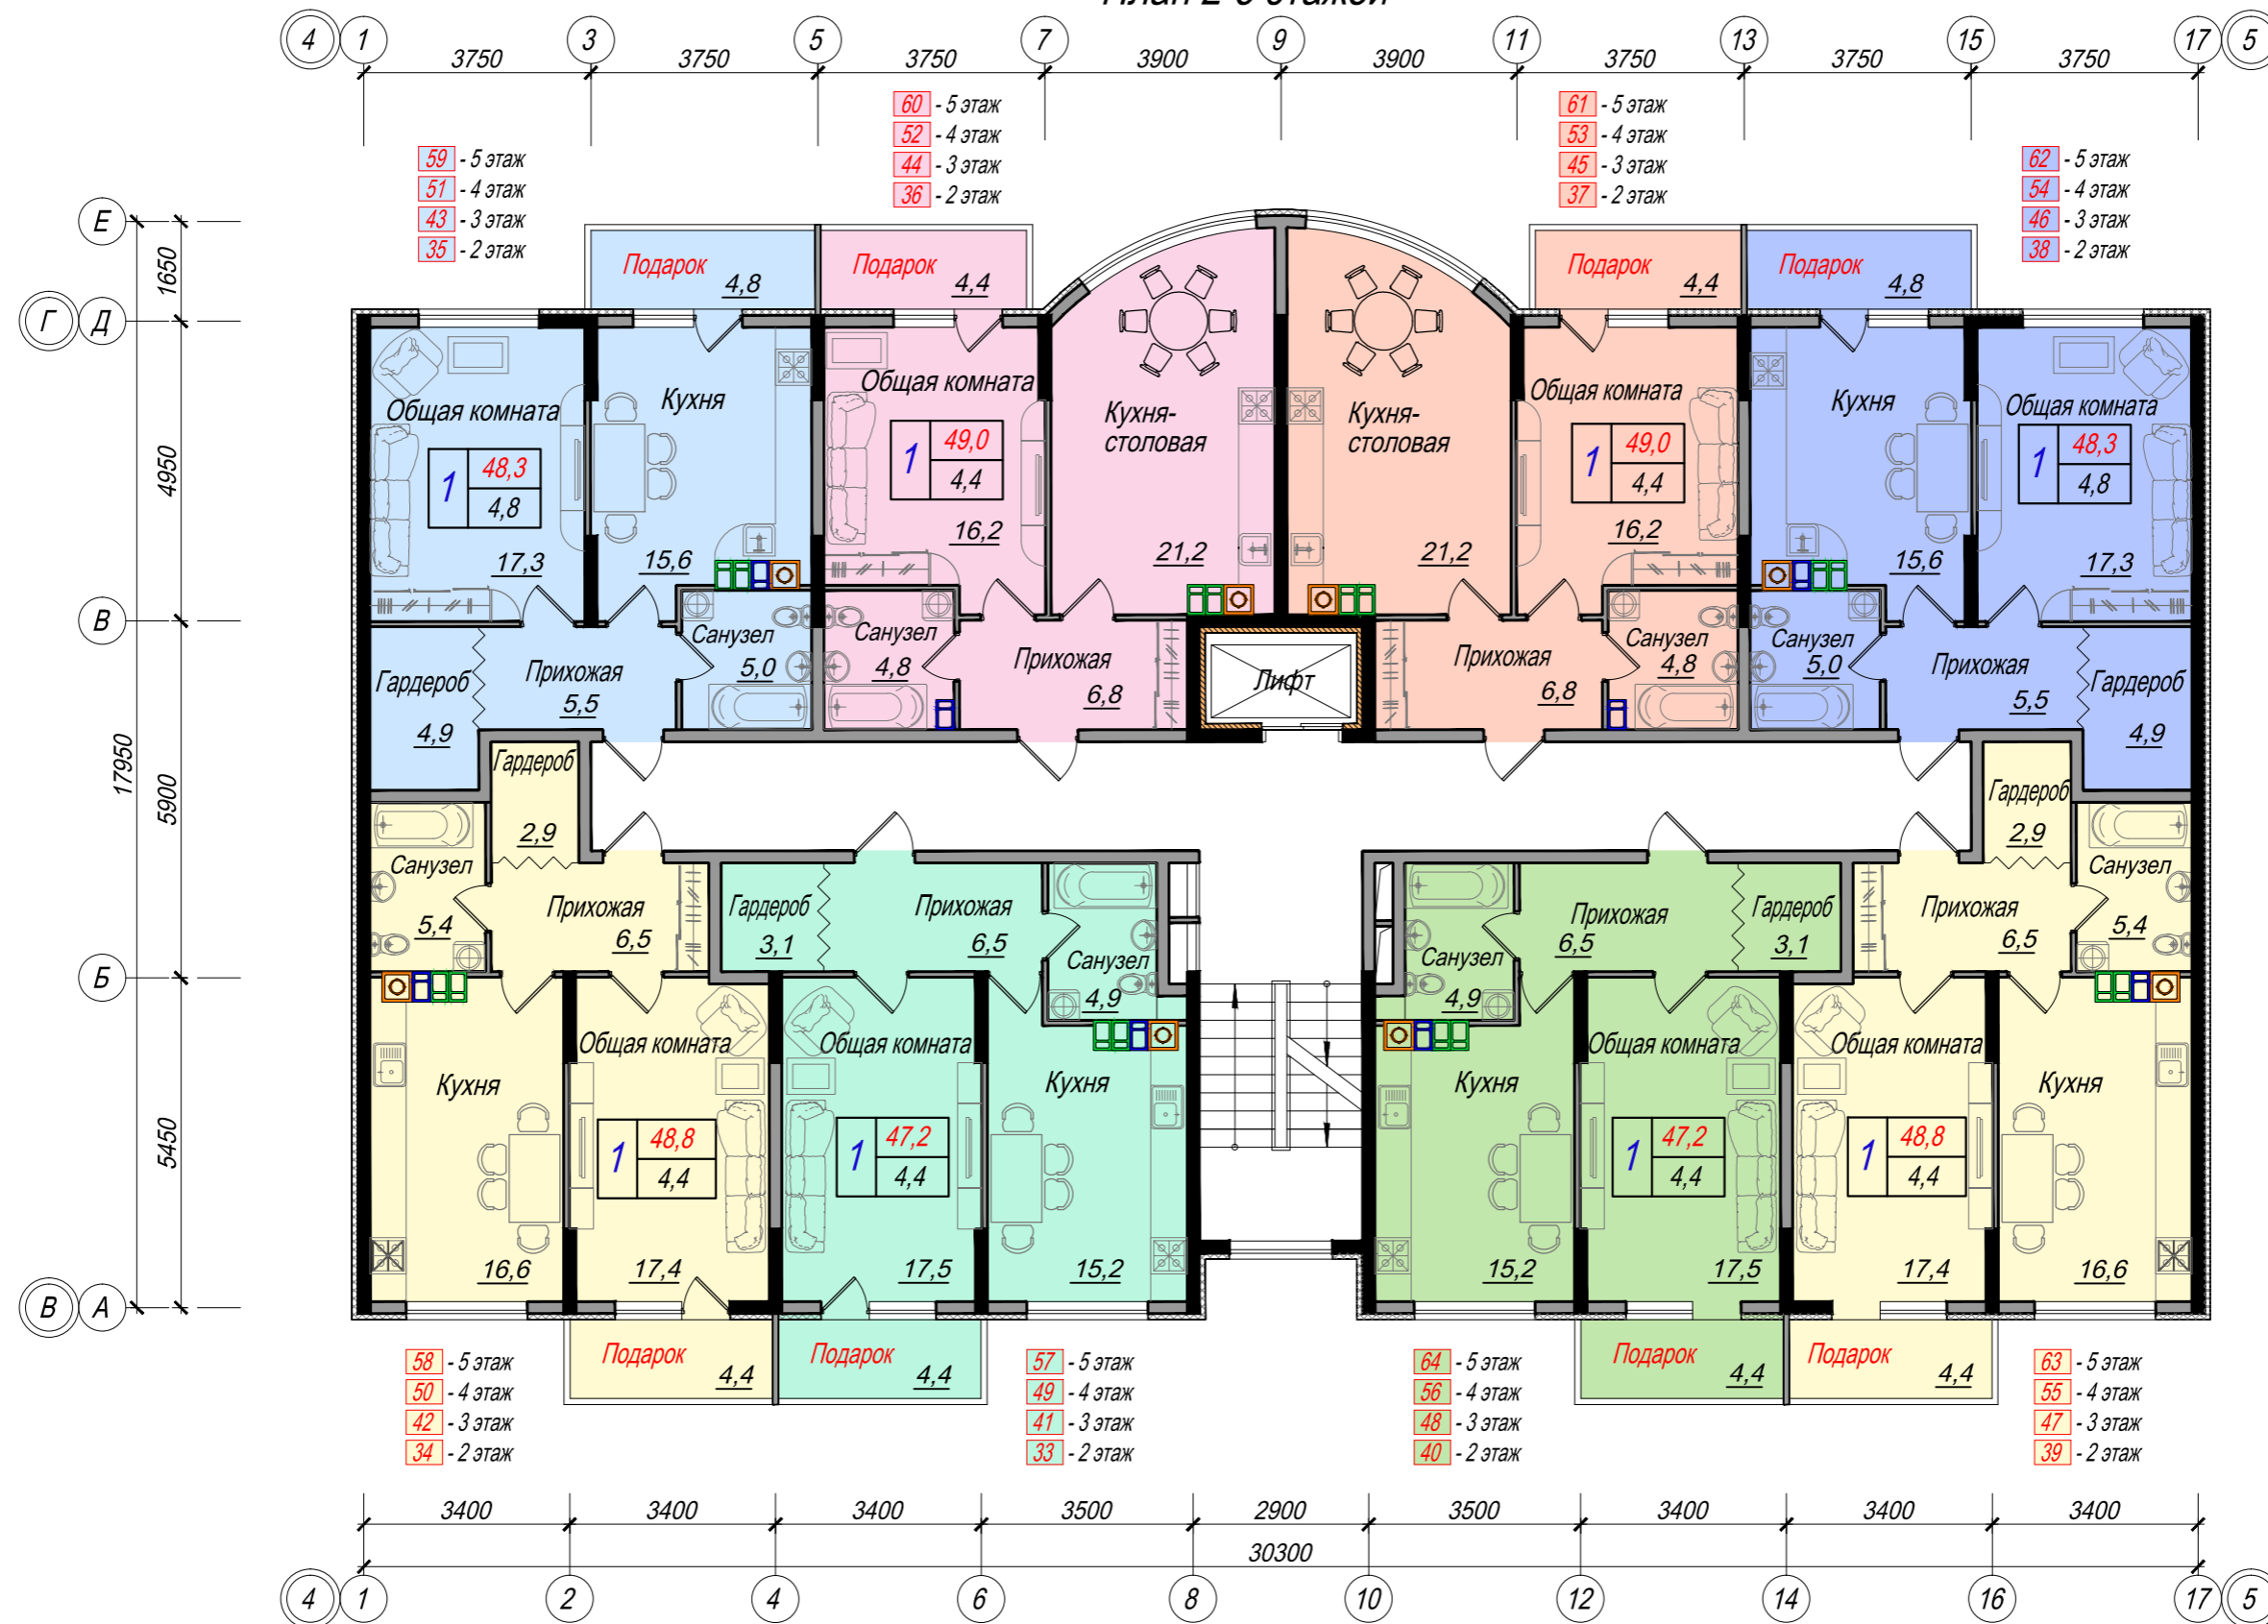

План 2-5 этажей

Вид на море

Количество жилых комнат - 1

48,8	- Общая площадь
4,4	- Площадь подарка

Условные обозначения:

- Дымоход для котла
- Вентиляционные каналы для кухни
- Вентиляционный канал для санузла
- Монолитные конструкции
- Стены и перегородки
- Утеплитель
- Шумоизоляция лифтовых шахт

Жилой комплекс "Изумрудный город"
по ул. Мира, в г. Геленджике.
Литер 1. БС-2. План 2-5 этажей